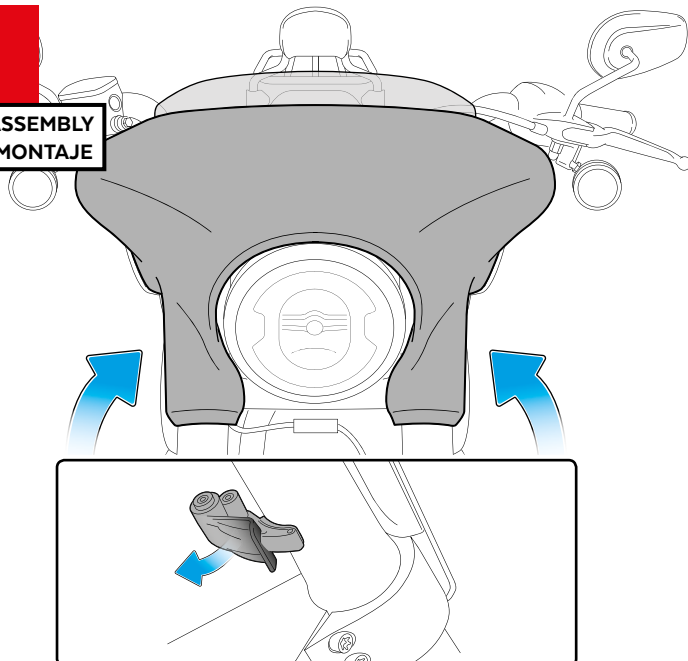

HARLEY DAVIDSON SOFTAIL SPORT GLIDE FL5B '18-

M O U N T I N G I N S T R U C T I O N S

REF 929750

CÚPULA SPORT / SPORT SCREEN

1 Person

20 min

EASY

TORX
T25

ID	PIEZA/PART	DESCRIPCIÓN	DESCRIPTION	QTY	REF
1		Cúpula Sport	Sport screen	1	21340H/W/F/NM3
2		Arandela nylon M6	M6 Nylon Washer	2	ARANDEPNVCN0246

1

DISASSEMBLY
DESMONTAJE

2

DISASSEMBLY
DESMONTAJE

HARLEY DAVIDSON SOFTAIL SPORT GLIDE FL5B '18-