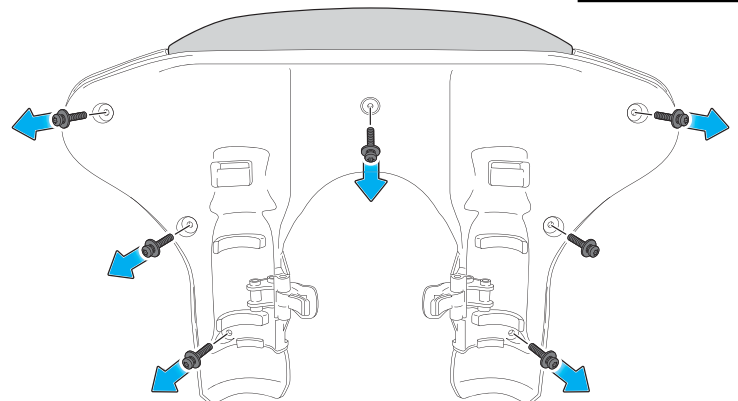

ID	PIEZA/PART	DESCRIPCIÓN	DESCRIPTION	QTY	REF
1		Cúpula Sport	Sport screen	1	21340H/W/F/NM3
2		Arandela nylon M6	M6 Nylon Washer	2	ARANDEPNVCN0246

1

DISASSEMBLY
DESMONTAJE

2

DISASSEMBLY
DESMONTAJE

HARLEY DAVIDSON SOFTAIL SPORT GLIDE FL5B '18-