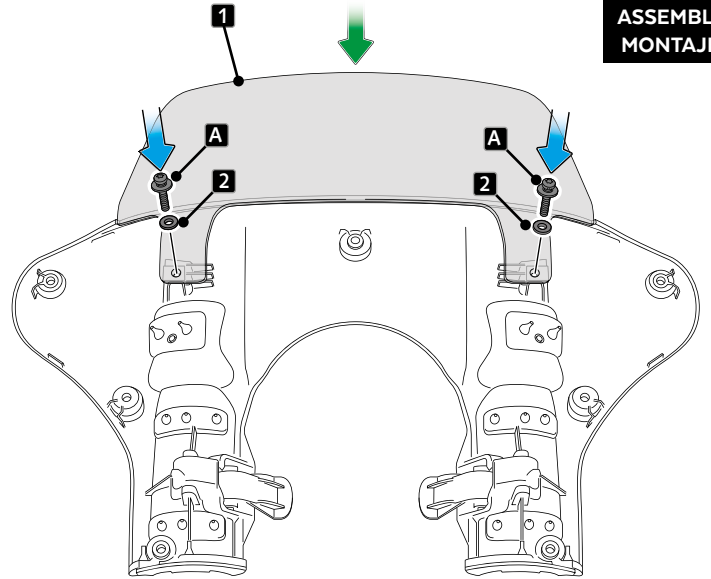

ID	PIEZA/PART	DESCRIPCIÓN	DESCRIPTION	QTY	REF
1		Cúpula Sport	Sport screen	1	21340H/W/F/NM3
2		Arandela nylon M6	M6 Nylon Washer	2	ARANDEPNVCN0246

1

DISASSEMBLY
DESMONTAJE

2

DISASSEMBLY
DESMONTAJE

HARLEY DAVIDSON SOFTAIL SPORT GLIDE FL5B '18-

INSTRUCCIONES DE MONTAJE - MOUNTING INSTRUCTIONS - MONTAGEANLEITUNG

3

DISASSEMBLY
DESMONTAJE

4

ASSEMBLY
MONTAJE

A TORNILLOS ORIGINALES
ORIGINAL SCREWS

5

ASSEMBLY
MONTAJE

A TORNILLOS ORIGINALES
ORIGINAL SCREWS

6

ASSEMBLY
MONTAJE