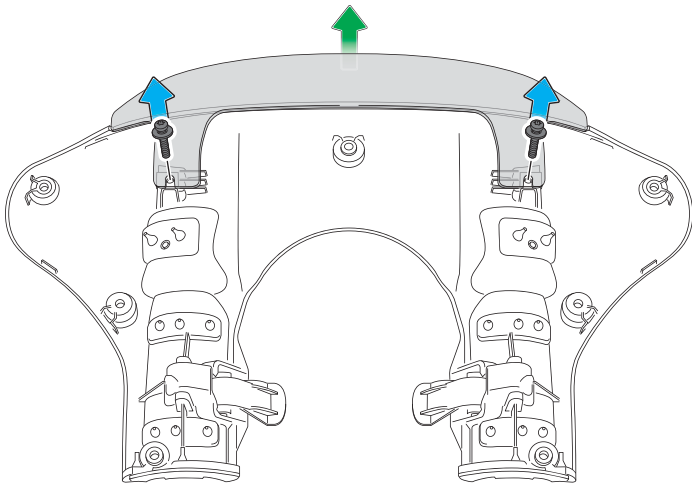

HARLEY DAVIDSON SOFTAIL SPORT GLIDE FL5B '18-

INSTRUCCIONES DE MONTAJE - MOUNTING INSTRUCTIONS - MONTAGEANLEITUNG

3

DISASSEMBLY
DESMONTAJE